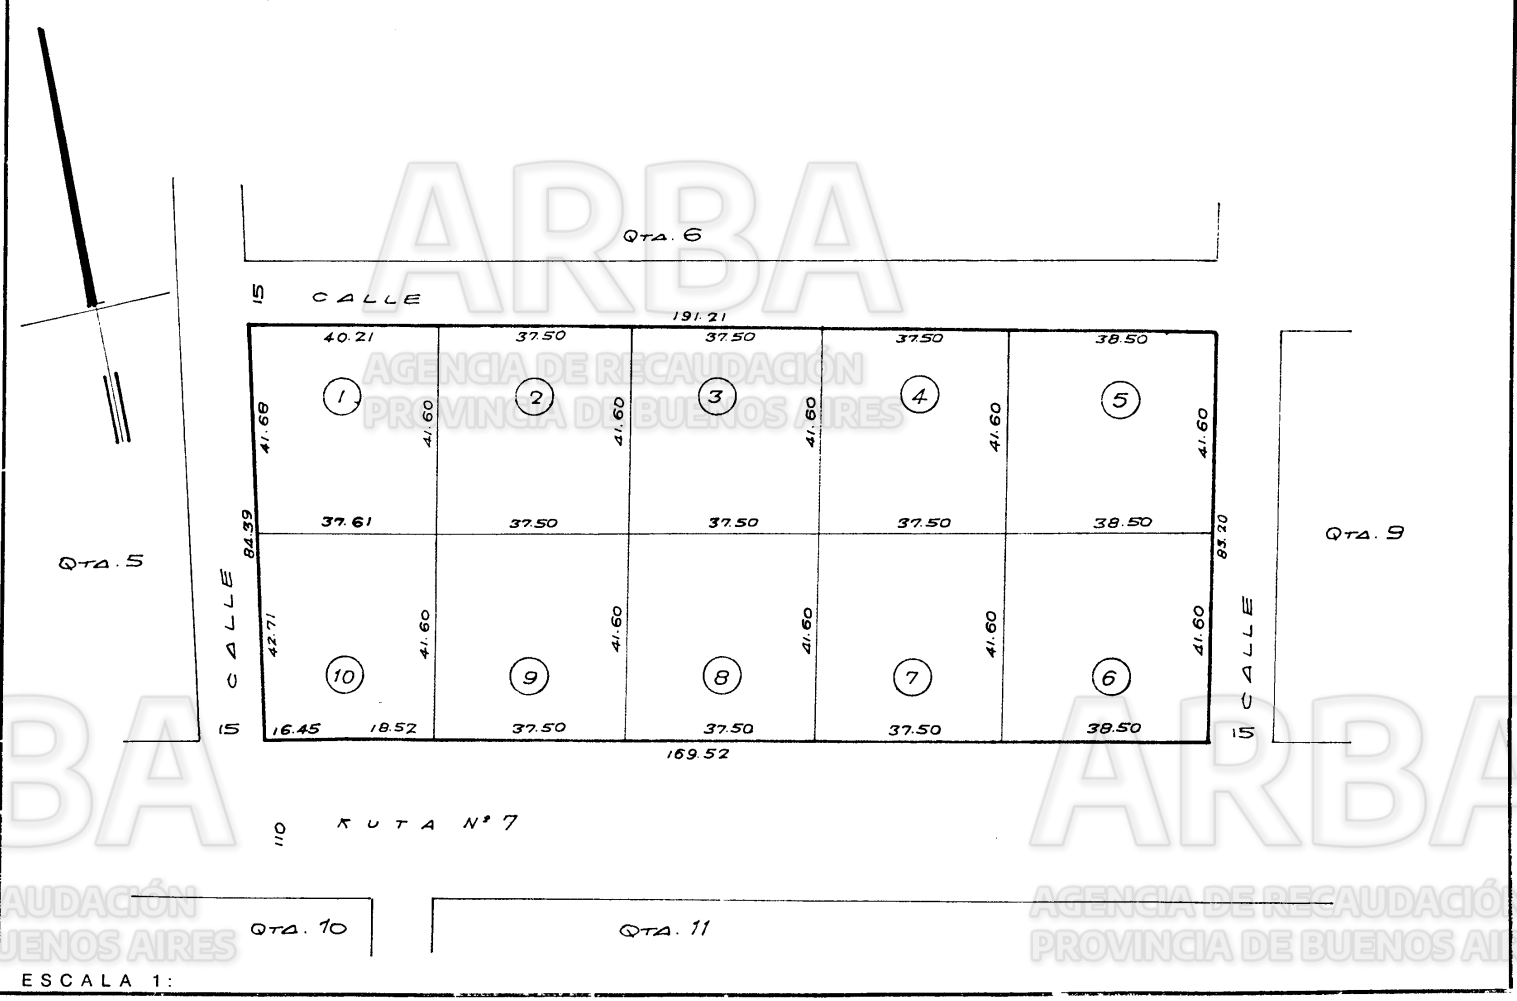

001451

PROVINCIA DE BUENOS AIRES  
 MINISTERIO DE ECONOMÍA  
 Dirección Provincial de Catastro Territorial

CATASTRO PARCELARIO

PARTIDO ... G.R.L. RODRIGUEZ

CODIGO  
 46

SUPERFICIES												UBICACION			
Parc.	Superficie	Parc.	Superficie	Parc.	Superficie	Parc.	Superficie	Parc.	Superficie	Parc.	Superficie	Parc.	Superficie	Parc.	Superficie
1	1618.66	7	1560.-												
2	1560.-	8	1560.-												
3	1560.-	9	1560.-												
4	1560.-	10	1518.76												
5	1601.60														
6	1601.60														
Sup. total: .....												PROX. EST. F. J. ALVAREZ NOMENCLATURA CATASTRAL CIRCUNSC. V SECCION C CHACRA QUINTA 8 FRACCION MANZANA S/Título			
PLANOS: (Origen) .46. 35. 73..... (Modificatorios) .....															

NOMENCLATURA

Cir. 5	Sec. C
Ch.	Qt. 8
Fr.	Mz.

 Parcela baldia según catastro